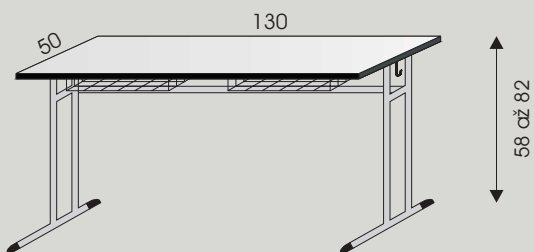

katalog školního nábytku

VLABO SCHOOL

lavice

výškově stavitelné

ZSL001

- rozměr stolové desky 130x50 cm
- 2* drátěný koš

ZSL002

- rozměr stolové desky 70x50 cm
- 1* drátěný koš

Zaoblené rohy - radius 6 cm

V případě požadavku zaoblených rohů uveďte za objednací číslo školní lavice "/R". (Např.: ZSL001/R)

standardní dekor desky

buk

volitelný dekor desky

červená

oranžová

žlutá

Výškové nastavení stolu je možné pomocí imbusových šroubů. Lavice lze nastavit na výšku 58 cm až 82 cm po 6 cm. Plastové koncovky s rektifikací snižují riziko úrazu a umožňují vyrovnat nerovnosti podlah.

katedra

výškově stavitelná

ZSK001

- rozměr stolové desky 130x65 cm
- bez úložného prostoru

zobrazeno pravé standardní provedení

ZSK002

- rozměr stolové desky 130x65 cm
- 1* zásuvka
- levé nebo pravé provedení
- možnost vybavení zámekem