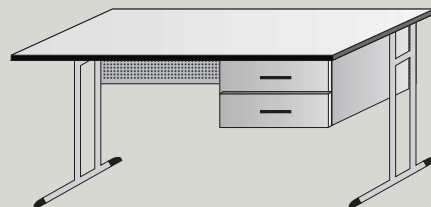

ZSK004

- rozměr stolové desky 130x65 cm
- 2* zásuvka
- levé nebo pravé provedení
- možnost vybavení zámekem

Zaoblené rohy - radius 6 cm

V případě požadavku zaoblených rohů uveďte za objednávací číslo školní lavice "/R". (Např.: ZSL001/R)