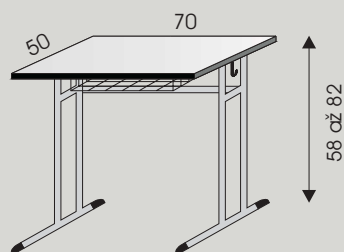

katalog školního nábytku

VLABO SCHOOL

lavice

výškově stavitelné

ZSL001

- rozměr stolové desky 130x50 cm
- 2* drátěný koš

ZSL002

- rozměr stolové desky 70x50 cm
- 1* drátěný koš

Zaoblené rohy - radius 6 cm

V případě požadavku zaoblených rohů uveďte za objednací číslo školní lavice "/R". (Např.: ZSL001/R)

standardní dekor desky

buk

volitelný dekor desky

červená

oranžová

žlutá

Výškové nastavení stolu je možné pomocí imbusových šroubů. Lavice lze nastavit na výšku 58 cm až 82 cm po 6 cm. Plastové koncovky s rektifikací snižují riziko úrazu a umožňují vyrovnat nerovnosti podlah.

katedra

výškově stavitelná

ZSK001

- rozměr stolové desky 130x65 cm
- bez úložného prostoru

zobrazeno pravé standardní provedení

ZSK002

- rozměr stolové desky 130x65 cm
- 1* zásuvka
- levé nebo pravé provedení
- možnost vybavení zámekem