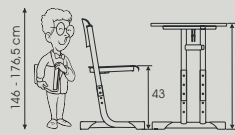

ZSL001

- rozměr stolové desky 130x50 cm
- 2* drátěný koš

ZSL002

- rozměr stolové desky 70x50 cm
- 1* drátěný koš

Zaoblené rohy - radius 6 cm

V případě požadavku zaoblených rohů uveďte za objednací číslo školní lavice "/R". (Např.: ZSL001/R)

standardní dekor desky

volitelný dekor desky

barva podnoží

výška lavic a židlí dle ČSN EN 1729-1:

VELIKOST 5

Žákovské lavice s výškově přestavitelnou kovovou podnoží a kovovými koši v barvě podnože dotváří společně s katedrou tvář třídy. Povrch podnoží je upraven vypalovanou práškovou barvou s hygienickým atestem.

Výškové nastavení stolu je možné pomocí imbusových šroubů. Lavice lze nastavit na výšku 58 cm až 82 cm po 6 cm. Plastové koncovky s rektifikací snižují riziko úrazu a umožňují vyrovnat nerovnosti podlah.

Lavice mají háčky určené na pověšení batohů nebo aktovek. Stůl je standardně osazen laminotřískovou deskou tl. 18 mm v dekoru buk s odolnou zaoblenou ABS hranou tl. 2 mm.