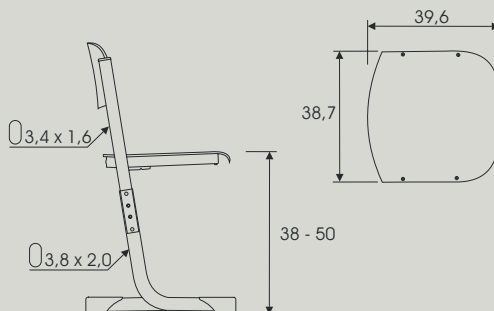

barva červená
RAL 3000