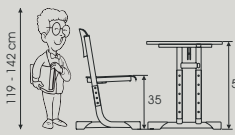

výška lavic a židlí dle ČSN EN 1729-1:

VELIKOST 3