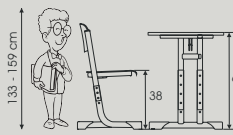

ZSL001

- rozměr stolové desky 130x50 cm
- 2* drátěný koš

ZSL002

- rozměr stolové desky 70x50 cm
- 1* drátěný koš

Zaoblené rohy - radius 6 cm

V případě požadavku zaoblených rohů uveďte za objednací číslo školní lavice "/R". (Např.: ZSL001/R)

standardní dekor desky

volitelný dekor desky

barva podnoží

výška lavic a židlí dle ČSN EN 1729-1:

VELIKOST 4

Žákovské lavice s výškově přestavitelnou kovovou podnoží a kovovými koši v barvě podnože dotváří společně s katedrou tvář třídy. Povrch podnoží je upraven vypalovanou práškovou barvou s hygienickým atestem.

Výškové nastavení stolu je možné pomocí imbusových šroubů. Lavice lze nastavit na výšku 58 cm až 82 cm po 6 cm. Plastové koncovky s rektifikací snižují riziko úrazu a umožňují vyrovnat nerovnosti podlah.

Lavice mají háčky určené na pověšení batohů nebo aktovek. Stůl je standardně osazen laminotřískovou deskou tl. 18 mm v dekoru buk s odolnou zaoblenou ABS hranou tl. 2 mm.