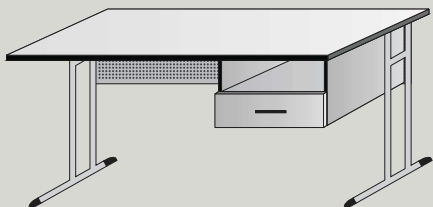

katedra

výškově stavitelná

ZSK001

- rozměr stolové desky 130x65 cm
- bez úložného prostoru

zobrazeno pravé standardní provedení

ZSK002

- rozměr stolové desky 130x65 cm
- 1* zásuvka
- levé nebo pravé provedení
- možnost vybavení zámekem