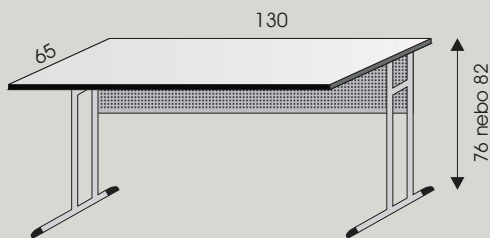

Lavice mají háčky určené na pověšení batohů nebo aktovek. Stůl je standardně osazen laminotřískovou deskou tl. 18 mm v dekoru buk s odolnou zaoblenou ABS hranou tl. 2 mm.

židle

výškově stavitelné

ZSZ001

- velikost 3 - 4
- výška sedáku 34 - 42 cm

ZSZ002

- velikost 5 - 7
- výška sedáku 38 - 50 cm

barva červená
RAL 3000

barva modrá
RAL 5015

barva žlutá
RAL 1018

barva zelená
RAL 6018

výška lavic a židlí dle ČSN EN 1729-1:

Žákovské židle s výškově přestavitelnou kovovou konstrukcí. Sedáky a opěráky židlí jsou vyrobeny z ergonomicky tvarované vícevrstvé bukové překližky chráněné transparentním lakem. Kovové podnoží je upraveno vypalovanou práškovou barvou s hygienickým atestem.

Židle dodáváme ve dvou základních velikostech 3 - 4 s rozpětím 34 až 42 cm a 5-7 s rozpětím 38 až 50 cm. Výškové nastavení je možné pomocí imbusových šroubů po 4 cm. Plastové koncovky snižují riziko úrazu.

katedra

výškově stavitelná

ZSK001

- rozměr stolové desky 130x65 cm
- bez úložného prostoru

zobrazeno pravé standardní provedení

ZSK002

- rozměr stolové desky 130x65 cm
- 1* zásuvka
- levé nebo pravé provedení
- možnost vybavení zámekem