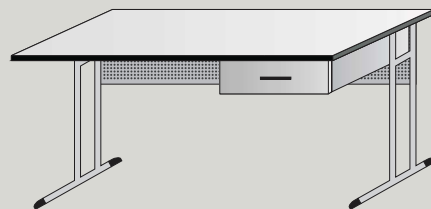

Výškové nastavení stolu je možné pomocí imbusových šroubů. Lavice lze nastavit na výšku 58 cm až 82 cm po 6 cm. Plastové koncovky s rektifikací snižují riziko úrazu a umožňují vyrovnat nerovnosti podlah.

katedra

výškově stavitelná

ZSK001

- rozměr stolové desky 130x65 cm
- bez úložného prostoru

zobrazeno pravé standardní provedení

ZSK002

- rozměr stolové desky 130x65 cm
- 1* zásuvka
- levé nebo pravé provedení
- možnost vybavení zámekem