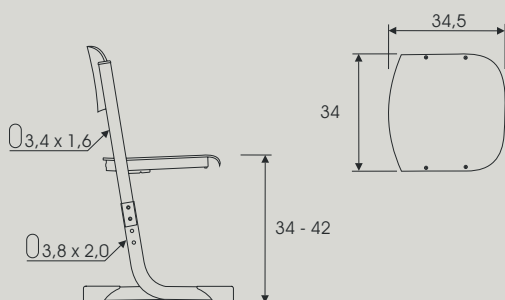

barva červená
RAL 3000