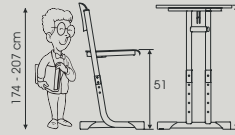

výška lavic a židlí dle ČSN EN 1729-1:

VELIKOST 3

VELIKOST 4

VELIKOST 5

VELIKOST 6

VELIKOST 7

Žákovské lavice s výškově přestavitelnou kovovou podnoží a kovovými koši v barvě podnože dotváří společně s katedrou tvář třídy. Povrch podnoží je upraven vypalovanou práškovou barvou s hygienickým atestem.

Výškové nastavení stolu je možné pomocí imbusových šroubů. Lavice lze nastavit na výšku 58 cm až 82 cm po 6 cm. Plastové koncovky s rektifikací snižují riziko úrazu a umožňují vyrovnat nerovnosti podlah.