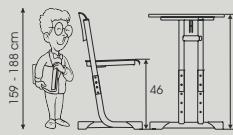

výška lavic a židlí dle ČSN EN 1729-1:

VELIKOST 3

VELIKOST 4

VELIKOST 5

VELIKOST 6

VELIKOST 7

Žákovské lavice s výškově přestavitelnou kovovou podnoží a kovovými koši v barvě podnože dotváří společně s katedrou tvář třídy. Povrch podnoží je upraven vypalovanou práškovou barvou s hygienickým atestem.

Výškové nastavení stolu je možné pomocí imbusových šroubů. Lavice lze nastavit na výšku 58 cm až 82 cm po 6 cm. Plastové koncovky s rektifikací snižují riziko úrazu a umožňují vyrovnat nerovnosti podlah.

Lavice mají háčky určené na pověšení batohů nebo aktovek. Stůl je standardně osazen laminotřískovou deskou tl. 18 mm v dekoru buk s odolnou zaoblenou ABS hranou tl. 2 mm.

židle

výškově stavitelné

ZSZ001

- velikost 3 - 4
- výška sedáku 34 - 42 cm